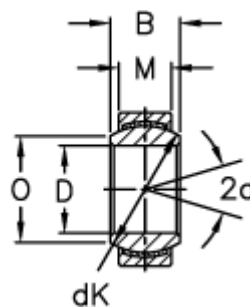

Varenummer: 03441260
Beskrivelse: Fluro Ledleje GE 260EC-2RS

Mål

A	= 370 0 -0,040
B	= 150
D	= 260 0 -0,035
dK	= 325
Dynamisk belastning C (kN)	= 5700
Kipvinkel	= 7
M	= 110
O	= 288.3

Statisk belastning C0 (kN)	= 11400
Vægt	= 50000